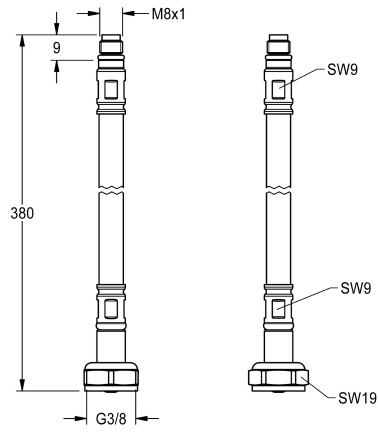

KWC Slang

Modell-Linie: F5 | ASXM1001

Reserve onderdelen | Reserve-onderdelen kranen

KWC-No.

2030041320

Slang DN 6, G 3/8 x M8x1, lengte 380 mm, met terugslagbegrenzer en zeef.