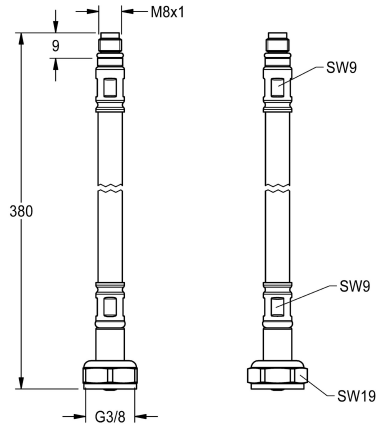

KWC Slang

Modell-Linie: F5 | ASXM1001

Reserve onderdelen | Reserve-onderdelen kranen

KWC-No.

2030041320

Slang DN 6, G 3/8 x M8x1, lengte 380 mm, met terugslagbegrenzer en zeef.