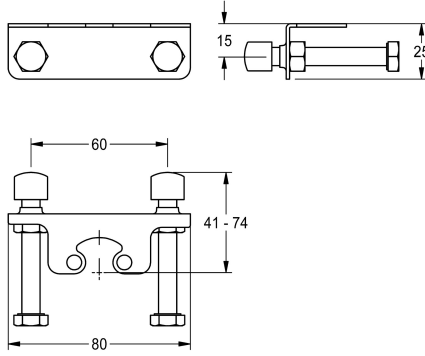

KWC

Pojistka proti přetočení

Modell-Linie: F5 | ACLM1009

Umyvadlové armatury | Příslušenství Armatury

KWC-No.

2030041324

Pojistka proti přetočení

Pojistka proti přetočení pro jednopákovou stojánkovou baterii F5L/F4L, nelze kombinovat s hygienickou jednotkou.