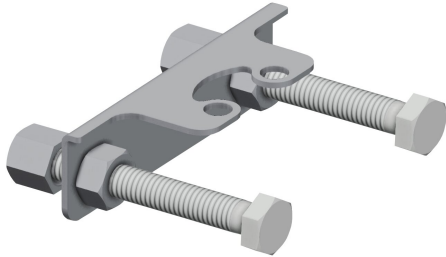

KWC Verdrehsicherung

Modell-Linie: F5 | ACLM1009
Wascharmaturen | Zubehör Armaturen

KWC-Nr.

2030041324
Verdrehsicherung

Verdrehsicherung für F5L/F4L Einhebel-Standbatterien, nicht kombinierbar mit Hygieneeinheit.

Technische Daten

Füllmenge

1

Mengeneinheit

Stück