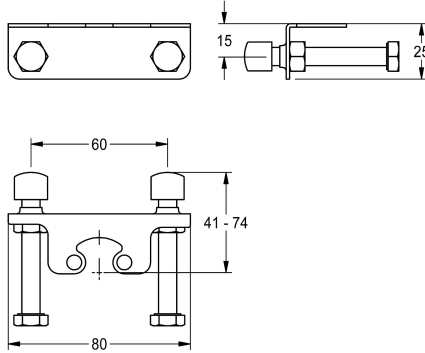

KWC Verdrehsicherung

Modell-Linie: F5 | ACLM1009
Wascharmaturen | Zubehör Armaturen

KWC-Nr.

2030041324
Verdrehsicherung

Verdrehsicherung für F5L/F4L Einhebel-Standbatterien, nicht kombinierbar mit Hygieneeinheit.

Technische Daten

Füllmenge

1

Mengeneinheit

Stück