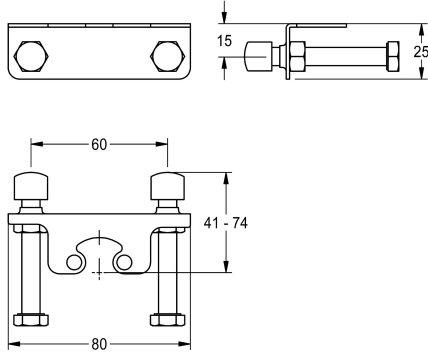

KWC

Verdrehsicherung

Modell-Linie: F5 | ACLM1009

Wascharmaturen | Zubehör Armaturen

KWC-Nr.

2030041324

Verdrehsicherung

Verdrehsicherung für F5L/F4L Einhebel-Standbatterien, nicht kombinierbar mit Hygieneeinheit.

Technische Daten

Füllmenge

1

Mengeneinheit

Stück

teamNumber

0