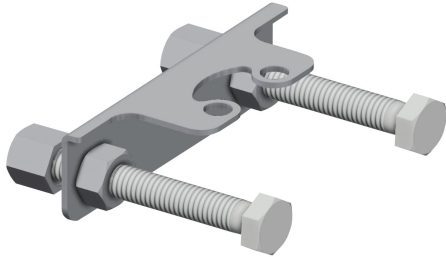

KWC

Verdrehsicherung

Modell-Linie: F5 | ACLM1009

Wascharmaturen | Zubehör Armaturen

KWC-Nr.

2030041324

Verdrehsicherung

Verdrehsicherung für F5L/F4L Einhebel-Standbatterien, nicht kombinierbar mit Hygieneeinheit.

Technische Daten

Füllmenge

1

Mengeneinheit

Stück

teamNumber

0