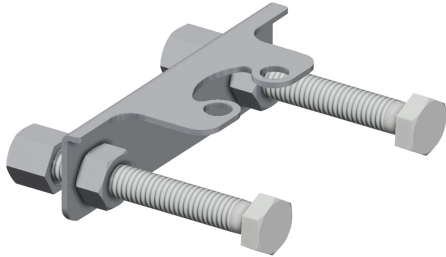

KWC

Verdrehsicherung

Modell-Linie: F5 | ACLM1009

Wascharmaturen | Zubehör Armaturen

KWC-Nr.

2030041324

Verdrehsicherung

Verdrehsicherung für F5L/F4L Einhebel-Standbatterien, nicht kombinierbar mit Hygieneeinheit.

Technische Daten

Füllmenge

1

Mengeneinheit

Stück