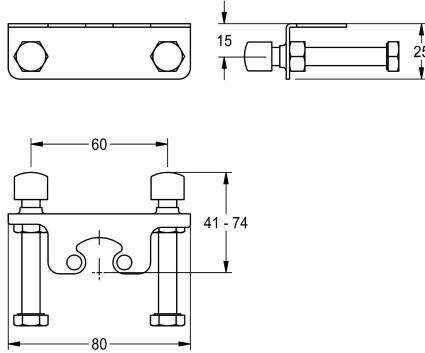

KWC

Verdrehsicherung

Modell-Linie: F5 | ACLM1009

Wascharmaturen | Zubehör Armaturen

KWC-Nr.

2030041324

Verdrehsicherung

Verdrehsicherung für F5L/F4L Einhebel-Standbatterien, nicht kombinierbar mit Hygieneeinheit.

Technische Daten

Füllmenge

1

Mengeneinheit

Stück