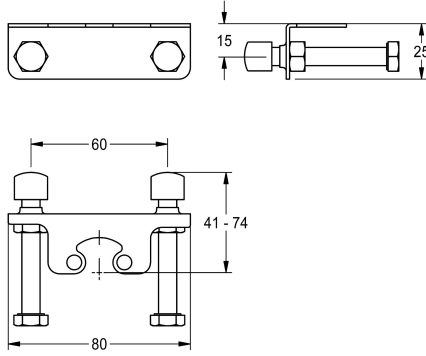

### Protección antigiro

Modell-Linie: F5 | ACLM1009

Griferías de lavabo | Accesorio Grifos

#### Datos técnicos

Cantidad

1

Cantidad de unidades de medición

Piezas