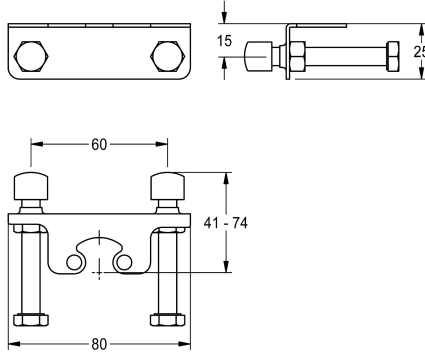

KWC

Protección antigiro

Modell-Linie: F5 | ACLM1009

Griferías de lavabo | Accesorio Grifos

KWC-No.

2030041324

Protección antigiro

Protección antigiro para baterías murales monomando F5L/F4L, no combinable con unidad higiénica.

Datos técnicos

Cantidad

1

Cantidad de unidades de medición

Piezas