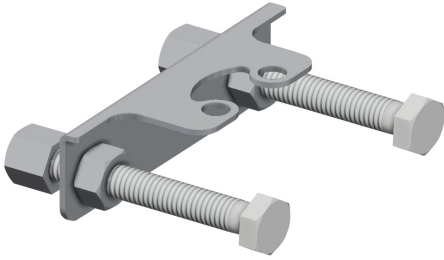

## KWC

### Protección antigiro

Modell-Linie: F5 | ACLM1009

Griferías de lavabo | Accesorio Grifos

#### KWC-No.

**2030041324**

Protección antigiro

Protección antigiro para baterías murales monomando F5L/F4L, no combinable con unidad higiénica.