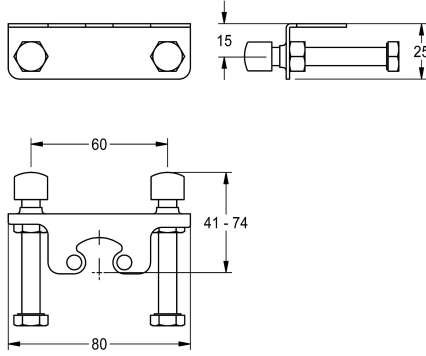

KWC ACLM1009 Kiertokiinnike

Modell-Linie: F5 | ACLM1009
Hanat | Täydennysosat

KWC-No.

2030041324
Kiertokiinnike

Väöntösuoja vipukäyttöisiin F5L/F4L-pylväshanoihin, ei yhdistettävissä hygieniyksikön kanssa.

Tekniset tiedot

Täyttömäärä

1

Määrä mittayksikkö

Kappaleita

IviCode

0