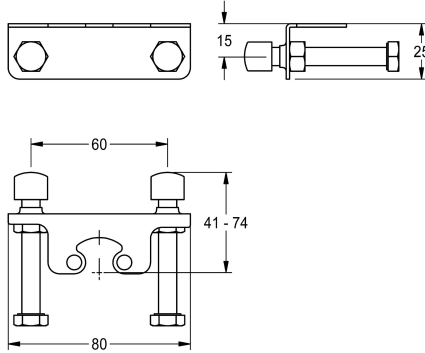

KWC

Protection anti-torsion

Modell-Linie: F5 | ACLM1009

Robinetteries | Accessoires robinetteries

KWC-No.

2030041324

Protection anti-torsion

Protection anti-torsion pour mitigeurs monolevier pour montage sur plage F5L/F4L, non combinable avec unité hygiénique.

Données techniques

Unité de remplissage

1

Unité de mesure

Pièce