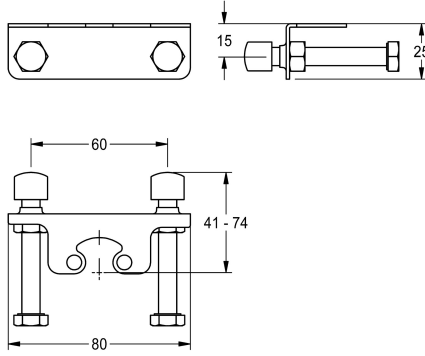

KWC

Protection anti-torsion

Modell-Linie: F5 | ACLM1009

Robinetteries | Accessoires robinetteries

KWC-No.

2030041324

Protection anti-torsion

Protection anti-torsion pour mitigeurs monolevier pour montage sur plage F5L/F4L, non combinable avec unité hygiénique.

Données techniques

Unité de remplissage

1

Unité de mesure

Pièce

teamNumber

0