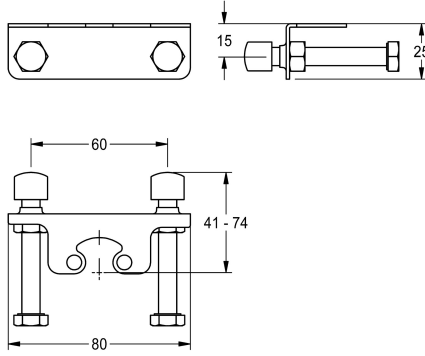

## KWC

Protection anti-torsion

Modell-Linie: F5 | ACLM1009

Robinetteries | Accessoires robinetteries

### KWC-No.

**2030041324**

Protection anti-torsion

Protection anti-torsion pour mitigeurs monolevier pour montage sur plage F5L/F4L, non combinable avec unité hygiénique.

### Données techniques

Unité de remplissage

1

Unité de mesure

Pièce