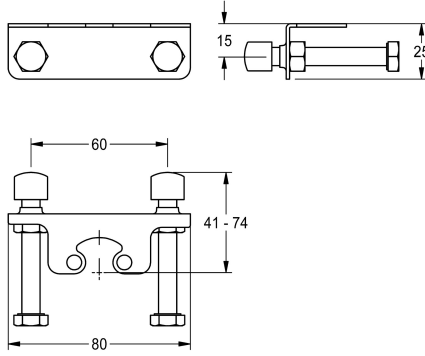

KWC

Protezione antitorsione

Modell-Linie: F5 | ACLM1009

Rubinerie per bagni | Accessori per rubinetteria

KWC-No.

2030041324

Protezione antitorsione

Protezione antitorsione per miscelatore a bordo lavabo monocomando F5L/F4L, non combinabile con unità igienica.

Dati tecnici

Capacità

1

Quantità UOM

Pezzi

teamNumber

0