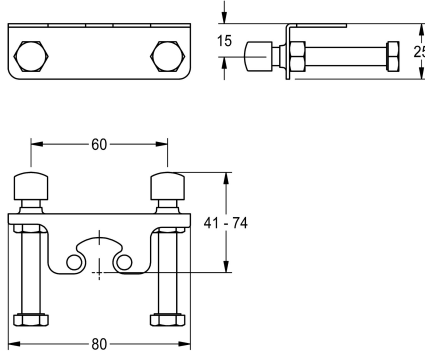

KWC

Protezione antitorsione

Modell-Linie: F5 | ACLM1009

Rubinerie per bagni | Accessori per rubinetteria

KWC-No.

2030041324

Protezione antitorsione

Protezione antitorsione per miscelatore a bordo lavabo monocomando F5L/F4L, non combinabile con unità igienica.

Dati tecnici

Capacità

1

Quantità UOM

Pezzi