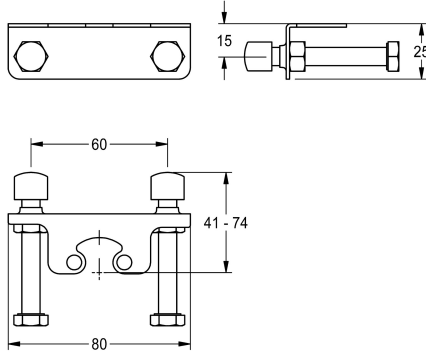

KWC

Doordraaibeveiliging

Modell-Linie: F5 | ACLM1009

Kranen | Accessoires voor kranen

KWC-No.

2030041324

Doordraaibeveiliging

Doordraaibeveiliging voor eengreepsmengkranen F5L/F4L, niet combineerbaar met hygiënische eenheid.

Technical Data

Vulhoeveelheid

1

Hoeveelheid meeteenheid

Stuk