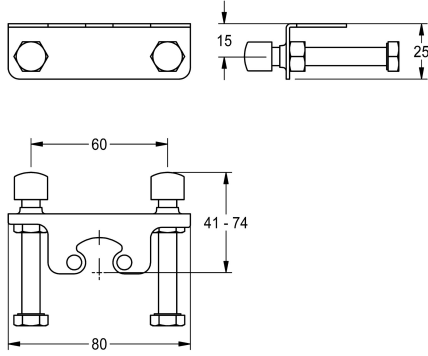

KWC

Doordraaibeveiliging

Modell-Linie: F5 | ACLM1009

Kranen | Accessoires voor kranen

KWC-No.

2030041324

Doordraaibeveiliging

Doordraaibeveiliging voor eengreepsmengkranen F5L/F4L, niet combineerbaar met hygiënische eenheid.

Technical Data

Vulhoeveelheid

1

Hoeveelheid meeteenheid

Stuk