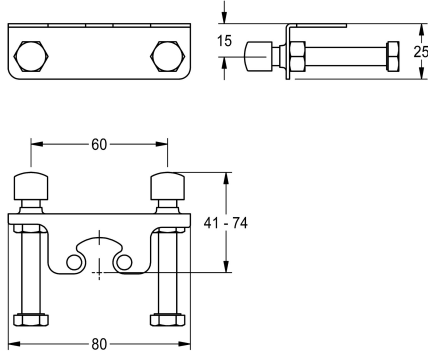

KWC

Doordraaibeveiliging

Modell-Linie: F5 | ACLM1009

Kranen | Accessoires voor kranen

KWC-No.

2030041324

Doordraaibeveiliging

Doordraaibeveiliging voor eengreepsmengkranen F5L/F4L, niet combineerbaar met hygiënische eenheid.

Technical Data

Vulhoeveelheid

1

Hoeveelheid meeteenheid

Stuk