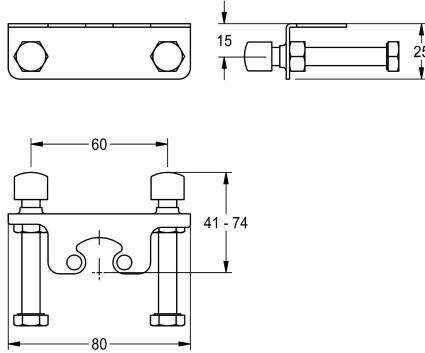

KWC

Zabezpieczenie przed przekręceniem

Modell-Linie: F5 | ACLM1009

Armatura umywalkowa | Wyposażenie dodatkowe do armatur umywalkowych

KWC-No.

2030041324

Zabezpieczenie przed przekręceniem

Zabezpieczenie przed przekręceniem do jednouchwytowych baterii pionowych z mieszaczem F5L/F4L, bez możliwości połączenia z

podzespołem higienicznym.

Dane techniczne

Pojemność

1

Ilość uom

Sztuki