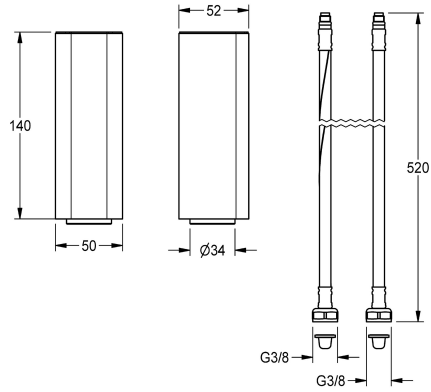

KWC

Provedení pro F5L pákové stojánkové baterie

Modell-Linie: F5 | ACLM1010

Umyvadlové armatury | Příslušenství Armatury

KWC-No.

2030040334

Nástavec k prodloužení tělesa armatury o 140 mm

2030041325

provedení pro F5L pákové stojánkové baterie

2030041519

Provedení pro F5S samouzavírací stojánkové ventily a baterie

Patice pro zvýšení pláště armatury o 140 mm, pro jednopákovou směšovací stojánkovou baterii F5L. Leštěná chromovaná mosaz.