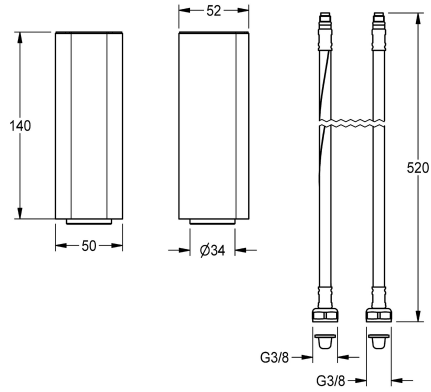

## KWC Sockel

Modell-Linie: F5 | ACLM1010  
Wascharmaturen | Zubehör Armaturen

### KWC-Nr.

---

**2030040334**

Sockel für F5E Elektronik-Standventile und Standbatterien

---

**2030041325**

Sockel für F5L Einhebelmischer-Standbatterie

---

**2030041519**

Sockel für F5S Selbstschluss-Standventile und Standbatterien

---

Sockel zur Erhöhung des Armaturengehäuses um 140 mm, für F5L Einhebelmischer-Standbatterie. Messing poliert verchromt.

### Technische Daten

---

Füllmenge

---

1

---

Mengeinheit

---