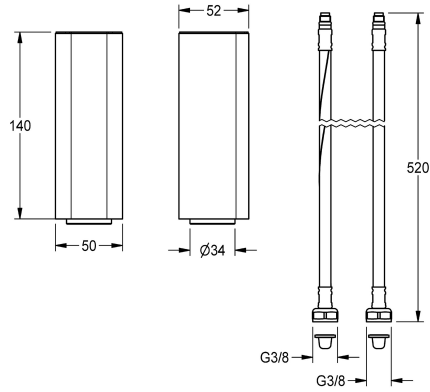

KWC

Zócalo para batería mural de mezclador monomando F5L

Modell-Linie: F5 | ACLM1010

Griferías de lavabo | Accesorio Grifos

KWC-No.

2030040334

Zócalo para ampliar la carcasa de las griferías en 140 mm

2030041325

Zócalo para batería mural de mezclador monomando F5L

2030041519

Zócalo para ampliar la carcasa de las griferías en 140 mm

Zócalo para ampliar la carcasa de las griferías en 140 mm, para batería mural de mezclador monomando F5L. En latón cromado de

alto brillo.

Datos técnicos

Cantidad

1

Cantidad de unidades de medición

Piezas