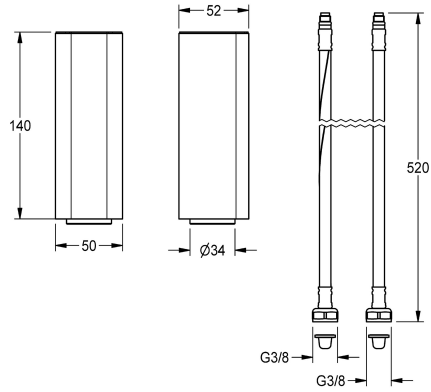

## KWC

Zócalo para batería mural de mezclador monomando F5L

Modell-Linie: F5 | ACLM1010

Griferías de lavabo | Accesorio Grifos

### KWC-No.

**2030040334**

Zócalo para ampliar la carcasa de las griferías en 140 mm

**2030041325**

Zócalo para batería mural de mezclador monomando F5L

**2030041519**

Zócalo para ampliar la carcasa de las griferías en 140 mm

Zócalo para ampliar la carcasa de las griferías en 140 mm, para batería mural de mezclador monomando F5L. En latón cromado de

alto brillo.

### Datos técnicos

Cantidad

1

Cantidad de unidades de medición

Piezas