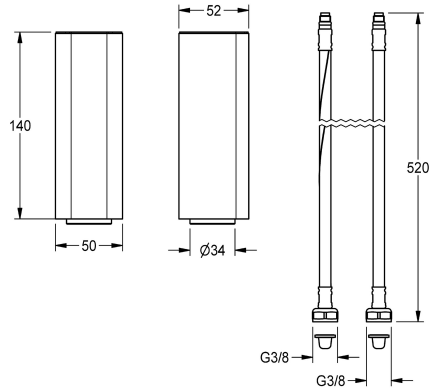

### Réhausse de 140 mm pour robinetterie F5 sur plage

Modell-Linie: F5 | ACLM1010

Robinetteries | Accessoires robinetteries

#### KWC-No.

**2030040334**

Réhausse de 140 mm pour robinetterie F5 sur plage

**2030041325**

Réhausse de 140 mm pour robinetterie F5 sur plage

**2030041519**

Réhausse de 140 mm pour robinetterie F5 sur plage

Socle pour réhaussement du corps de robinetterie de 140 mm, pour robinetteries pour montage sur plage à mitigeur monolevier F5L.

Laiton chromé poli.

#### Données techniques

Unité de remplissage

1

Unité de mesure

Pièce