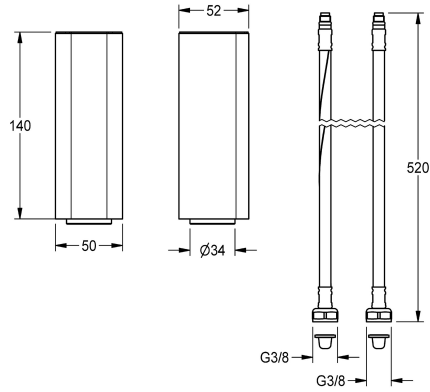

### Réhausse de 140 mm pour robinetterie F5 sur plage

Modell-Linie: F5 | ACLM1010

Robinetteries | Accessoires robinetteries

#### KWC-No.

**2030040334**

Réhausse de 140 mm pour robinetterie F5 sur plage

**2030041325**

Réhausse de 140 mm pour robinetterie F5 sur plage

**2030041519**

Réhausse de 140 mm pour robinetterie F5 sur plage

Socle pour réhaussement du corps de robinetterie de 140 mm, pour robinetteries pour montage sur plage à mitigeur monolevier F5L.

Laiton chromé poli.

#### Données techniques

Unité de remplissage

1

Unité de mesure

Pièce

teamNumber

0