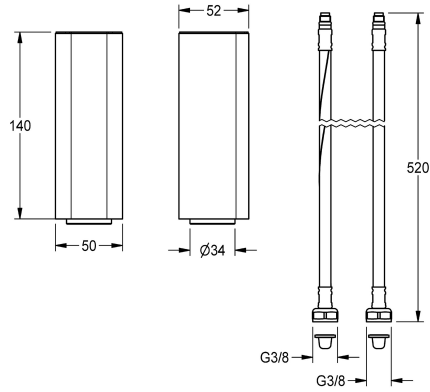

KWC

Réhausse de 140 mm pour robinetterie F5 sur plage

Modell-Linie: F5 | ACLM1010

Robinetteries | Accessoires robinetteries

KWC-No.

2030040334

Réhausse de 140 mm pour robinetterie F5 sur plage

2030041325

Réhausse de 140 mm pour robinetterie F5 sur plage

2030041519

Réhausse de 140 mm pour robinetterie F5 sur plage

Socle pour réhaussement du corps de robinetterie de 140 mm, pour robinetteries pour montage sur plage à mitigeur monolevier F5L.

Laiton chromé poli.

Données techniques

Unité de remplissage

1

Unité de mesure

Pièce