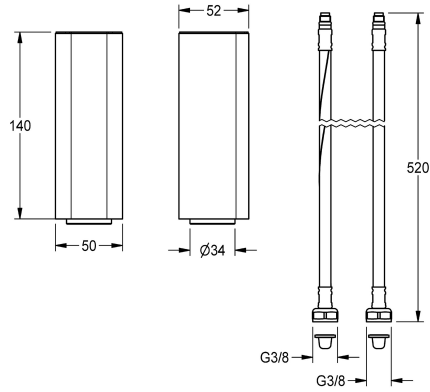

### Prolunga del corpo rubinetteria 140 mm

Modell-Linie: F5 | ACLM1010

Rubinetterie per bagni | Accessori per rubinetteria

##### 2030040334

Prolunga del corpo rubinetteria 140 mm

##### 2030041325

Prolunga del corpo rubinetteria 140 mm, adatto per miscelatori monocomando F5L

##### 2030041519

Prolunga del corpo rubinetteria 140 mm, adatto per rubinetti e miscelatori F5S

Prolunga del corpo rubinetteria 140 mm, adatto per miscelatori monocomando F5L Mix. Ottone cromato.