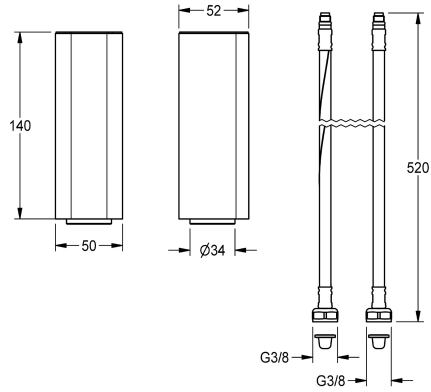

### Prolunga del corpo rubinetteria 140 mm

Modell-Linie: F5 | ACLM1010

Rubinetterie per bagni | Accessori per rubinetteria

##### 2030040334

Prolunga del corpo rubinetteria 140 mm

##### 2030041325

Prolunga del corpo rubinetteria 140 mm, adatto per miscelatori monocomando F5L

##### 2030041519

Prolunga del corpo rubinetteria 140 mm, adatto per rubinetti e miscelatori F5S

Prolunga del corpo rubinetteria 140 mm, adatto per miscelatori monocomando F5L Mix. Ottone cromato.