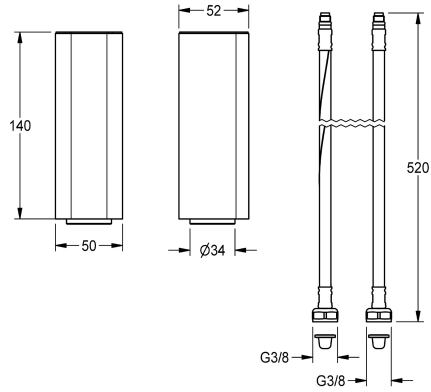

KWC

Sokkel voor eengreepsmengkraan F5L

Modell-Linie: F5 | ACLM1010

Kranen | Accessoires voor kranen

KWC-No.

2030040334

Sokkel voor de verhoging van de behuizing van de kraan met 140 mm

2030041325

Sokkel voor eengreepsmengkraan F5L

2030041519

Sokkel voor de verhoging van de behuizing van de kraan met 140 mm

Sokkel voor de verhoging van de behuizing van de kraan met 140 mm, voor eengreepsmengkraan F5L. Messing gepolijst verchroomd.

Technical Data

Vulhoeveelheid

1

Hoeveelheid meeteenheid

Stuk