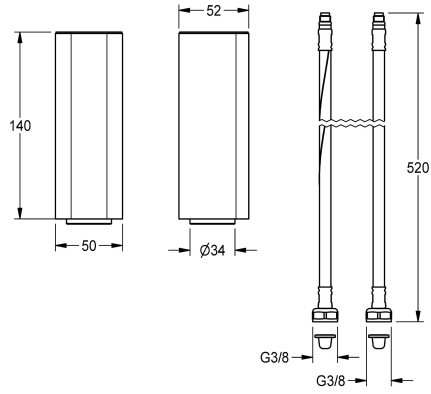

KWC

Sokkel voor eengreepsmengkraan F5L

Modell-Linie: F5 | ACLM1010

Kranen | Accessoires voor kranen

KWC-No.

2030040334

Sokkel voor de verhoging van de behuizing van de kraan met 140 mm

2030041325

Sokkel voor eengreepsmengkraan F5L

2030041519

Sokkel voor de verhoging van de behuizing van de kraan met 140 mm

Sokkel voor de verhoging van de behuizing van de kraan met 140 mm, voor eengreepsmengkraan F5L. Messing gepolijst verchroomd.

Technical Data

Vulhoeveelheid

1

Hoeveelheid meeteenheid

Stuk