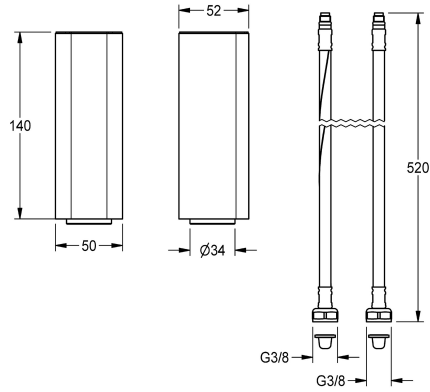

## KWC

Cokół do jednouchwytowych baterii pionowych F5L

Modell-Linie: F5 | ACLM1010

Armatura umywalkowa | Wyposażenie dodatkowe do armatur umywalkowych

### KWC-No.

**2030040334**

Cokół do podwyższenia obudowy armatury o 140 mm

**2030041325**

Cokół do jednouchwytowych baterii pionowych F5L

**2030041519**

Cokół do podwyższenia obudowy armatury o 140 mm

Cokół do podwyższenia obudowy armatury o 140 mm, do jednouchwytowych baterii pionowych F5L. Korpus mosiężny

### Dane techniczne

Pojemność

1

Ilość uom

Sztuki