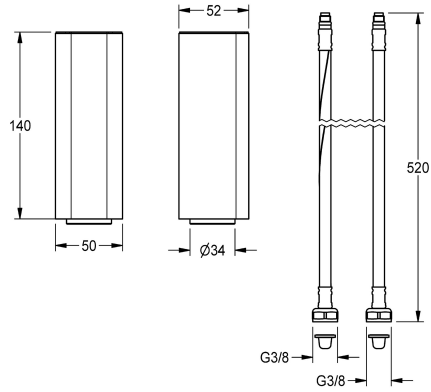

KWC

Socket for F5L single-lever pillar mixer

Modell-Linie: F5 | ACLM1010

Kranar | Kompletterande delar kranar

KWC-No.

2030040334

Socket for increasing the tap body by 140 mm

2030041325

Socket for F5L single-lever pillar mixer

2030041519

Socket for F5S self-closing pillar taps and pillar mixer

Socket för höjning av blandarhus med 140 mm, för F5L stående engrepsblandarenheter. Högblank förkromad mässing.

Technical Data

Fyllnads kvantitet

1

Kvantitet oundgänglig

Bitar