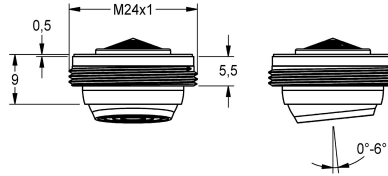

KWC

Regulátor proudu vody 5,0 l/min, nastavitelný úhel sklonu

Modell-Linie: F5 | ACXX1002

Umyvadlové armatury | Příslušenství Armatury

KWC-No.

2030041326

Regulátor proudu vody 5,0 l/min, nastavitelný úhel sklonu

Regulátor proudu vody s ochranou proti odcizení M 24 x 1, nastavitelný úhel sklonu +/- 6° do všech stran, provedení SLIM, s

integrováním regulátorem průtoku 5,0 l/min a montážním klíčem.

Technické údaje