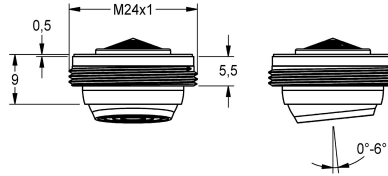

## KWC

Luftsprudler 5,0 l/min, winkelverstellbar

Modell-Linie: F5 | ACXX1002

Wascharmaturen | Zubehör Armaturen

### KWC-Nr.

**2030041326**

Luftsprudler 5,0 l/min, winkelverstellbar

Diebstahlhemmender Luftsprudler M 24 x 1, winkelverstellbar +/- 6° in alle Richtungen, Bauform SLIM, mit integriertem

Durchflussmengenregler 5,0 l/min und Montageschlüssel.

### Technische Daten

Füllmenge

1

Mengeneinheit

Stück

IgPosNumber

63FY22J