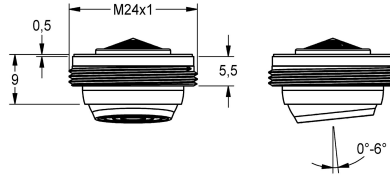

## KWC

Luftsprudler 5,0 l/min, winkelverstellbar

Modell-Linie: F5 | ACXX1002

Wascharmaturen | Zubehör Armaturen

### KWC-Nr.

**2030041326**

Luftsprudler 5,0 l/min, winkelverstellbar

Diebstahlhemmender Luftsprudler M 24 x 1, winkelverstellbar +/- 6° in alle Richtungen, Bauform SLIM, mit integriertem

Durchflussmengenregler 5,0 l/min und Montageschlüssel.