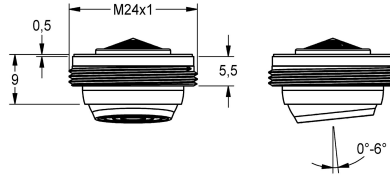

KWC

Luftsprudler 5,0 l/min, winkelverstellbar

Modell-Linie: F5 | ACXX1002

Wascharmaturen | Zubehör Armaturen

KWC-Nr.

2030041326

Luftsprudler 5,0 l/min, winkelverstellbar

Diebstahlhemmender Luftsprudler M 24 x 1, winkelverstellbar +/- 6° in alle Richtungen, Bauform SLIM, mit integriertem

Durchflussmengenregler 5,0 l/min und Montageschlüssel.

Technische Daten

Füllmenge

1

Mengeneinheit

Stück