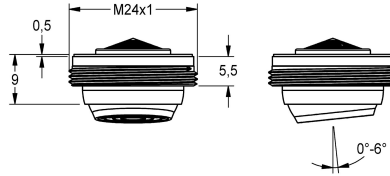

KWC

Aireador de 5,0 l/min, orientable

Modell-Linie: F5 | ACXX1002

Griferías de lavabo | Accesorio Grifos

KWC-No.

2030041326

Aireador de 5,0 l/min, orientable

Aireador con protección antirrobo M 24 x 1, orientable +/-6° en todas las direcciones, forma SLIM, con regulador de caudal

integrado de 5,0 l/min y llave de montaje.

Datos técnicos

Cantidad

1

Cantidad de unidades de medición

Piezas