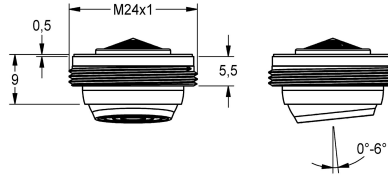

KWC

Varkaussuojattu poresuutin 5,0 l/min, säädettävä kulma

Modell-Linie: F5 | ACXX1002

Hanat | Täydennysosat

KWC-No.

2030041326

Varkaussuojattu poresuutin 5,0 l/min, säädettävä kulma

Varkaussuojattu poresuutin, säädettävä kulma +/- 6° kaikkiin suuntiin, SLIM -muotoilu, integroidulla virtaamansäätimellä 5.0 l/min,

urosliitin M 24 x 1, asennusavaimella.

Tekniset tiedot

Täyttömäärä

1

Määrä mittayksikkö

Kappaleita

lviCode

0