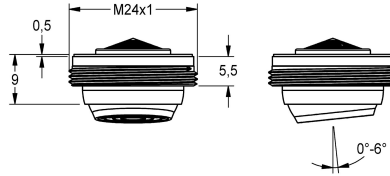

## KWC

Mousseur antivol 5,0 l/min, ajustement angulaire

Modell-Linie: F5 | ACXX1002

Robinetteries | Accessoires robinetteries

### KWC-No.

**2030041326**

Mousseur antivol 5,0 l/min, ajustement angulaire

Mousseur antivol M 24 x 1, à ajustement angulaire de +/- 6° dans toutes les directions, construction SLIM, avec régulateur de débit

intégré de 5,0 l/min, filetage mâle M 24 x 1 et clé de montage.

### Données techniques

Unité de remplissage

1

Unité de mesure

Pièce