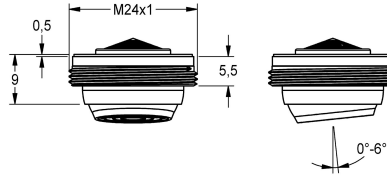

KWC

Aeratore 5,0 l/min, regolazione angolare

Modell-Linie: F5 | ACXX1002

Rubinerie per bagni | Accessori per rubinetteria

KWC-No.

2030041326

Aeratore 5,0 l/min, regolazione angolare

Aeratore antifurto M 24 x 1, regolazione angolare +/- 6° in tutte le direzioni, modello SLIM, con regolatore di portata integrato 5,0 l/min

e chiave di montaggio.

Dati tecnici

Capacità

1

Quantità UOM

Pezzi

teamNumber

0