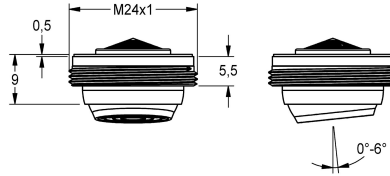

## KWC

Perlator 5,0 l/min, hoek verstelbaar

Modell-Linie: F5 | ACXX1002

Kranen | Accessoires voor kranen

### KWC-No.

**2030041326**

Perlator 5,0 l/min, hoek verstelbaar

Diefstalbestendige perlator M 24 x 1, hoek +/- 6° verstelbaar in alle richtingen, bouwvorm SLIM, met geïntegreerde debietregelaar 5,0 l/

min en montagesleutel.

### Technical Data

Vulhoeveelheid

1

Hoeveelheid meeteenheid

Stuk