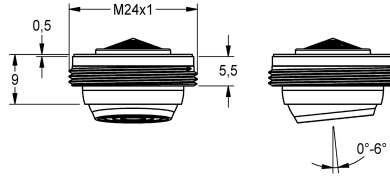

KWC

Perlator 5,0 l/min, hoek verstelbaar

Modell-Linie: F5 | ACXX1002

Kranen | Accessoires voor kranen

KWC-No.

2030041326

Perlator 5,0 l/min, hoek verstelbaar

Diefstalbestendige perlator M 24 x 1, hoek +/- 6° verstelbaar in alle richtingen, bouwvorm SLIM, met geïntegreerde debietregelaar 5,0 l/

min en montagesleutel.

Technical Data

Vulhoeveelheid

1

Hoeveelheid meeteenheid

Stuk