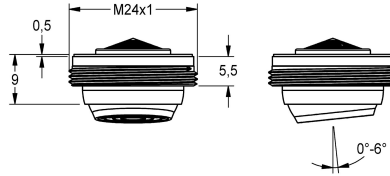

KWC

Perlator 5,0 l/min, regulowany kąt nachylenia

Modell-Linie: F5 | ACXX1002

Armatura umywalkowa | Wyposażenie dodatkowe do armatur umywalkowych

KWC-No.

2030041326

Perlator 5,0 l/min, regulowany kąt nachylenia

Perlator z zabezpieczeniem antykradzieżowym M 24 x 1, regulowany kąt nachylenia +/- 6° w każdym kierunku, kształt SLIM,

zintegrowanym regulatorem strumienia przepływu 5,0 l/min. W komplecie kluczyk.

Dane techniczne