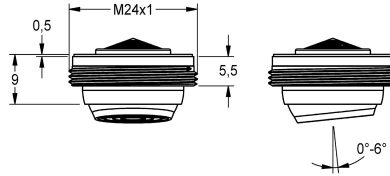

KWC

5.0 l/min aerator, angle-adjustable

Modell-Linie: F5 | ACXX1002

Kranar | Kompletterande delar kranar

KWC-No.

2030041326

5.0 l/min aerator, angle-adjustable

Stölskyddad strålsamlare, M24x1, inställbar vinkel +/- 6° i alla riktningar, modell SLIM, med integrerad flödesregulator 5,0 l/min och

monteringsnyckel.

Technical Data

Fyllnads kvantitet

1

Kvantitet oundgänglig

Bitar