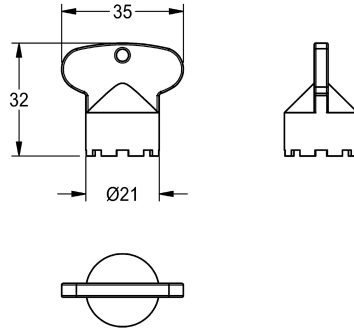

KWC

Mounting key

Modell-Linie: F5 | ACXX1003

Umyvadlové armatury | Příslušenství Armatury

KWC-No.

2030041329

Mounting key for theft-proof aerator, with male thread M 24 x 1, SLIM design.

Montážní klíč pro perlátor s ochranou proti odcizení M 24 x 1, konstrukce SLIM.