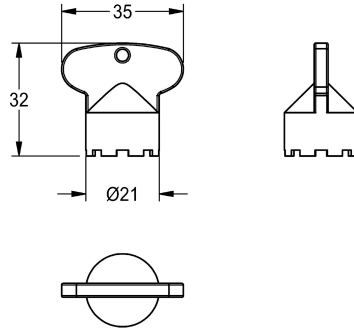

KWC

Montageschlüssel für diebstahlhemmenden Luftsprudler

Modell-Linie: F5 | ACXX1003

Wascharmaturen | Zubehör Armaturen

KWC-Nr.

2030041329

Montageschlüssel für diebstahlhemmenden Luftsprudler M 24 x 1,
Bauform SLIM.

Montageschlüssel für diebstahlhemmenden Luftsprudler M 24 x 1,
Bauform SLIM.

Technische Daten

Füllmenge

1

Mengeneinheit

Stück