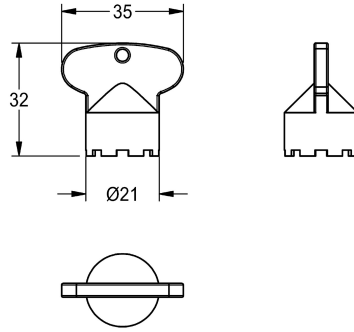

#### KWC-Nr.

**2030041329**

Montageschlüssel für diebstahlhemmenden Luftsprudler M 24 x 1,  
Bauform SLIM.

Montageschlüssel für diebstahlhemmenden Luftsprudler M 24 x 1,  
Bauform SLIM.