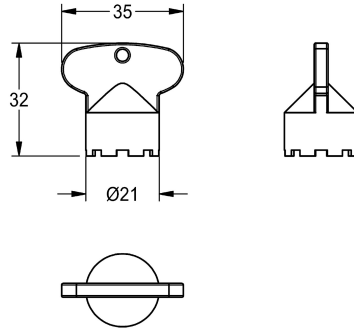

KWC

Llave de montaje

Modell-Linie: F5 | ACXX1003

Griferías de lavabo | Accesorio Grifos

KWC-No.

2030041329

Llave de montaje para aireador con protección antirrobo M 24 x 1, forma SLIM.

Llave de montaje para aireador con protección antirrobo M 24 x 1, forma SLIM.

Datos técnicos

Cantidad
Cantidad de unidades de medición

1
Piezas