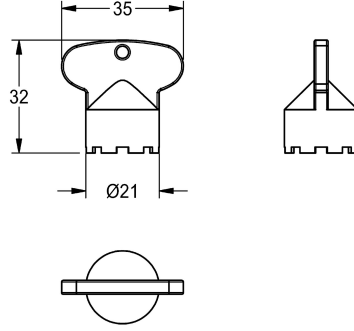

KWC

Asennusavain

Modell-Linie: F5 | ACXX1003
Hanat | Täydennysosat

KWC-No.

2030041329
Asennusavain

Asennusavain varkaussuojatuille M 24 x 1 -poresuuttimille, rakenne SLIM.

Tekniset tiedot

Täyttömäärä

1

Määrä mittayksikkö

Kappaleita

IviCode

0