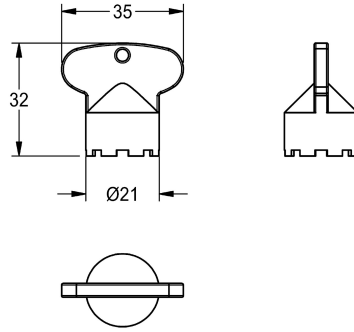

KWC

Clé de montage

Modell-Linie: F5 | ACXX1003

Robinetteries | Accessoires robinetteries

KWC-No.

2030041329

Clé de montage pour mousseur antiviol M 24 x 1, construction SLIM.

Clé de montage pour mousseur antiviol M 24 x 1, construction SLIM.

Données techniques

Unité de remplissage

1

Unité de mesure

Pièce