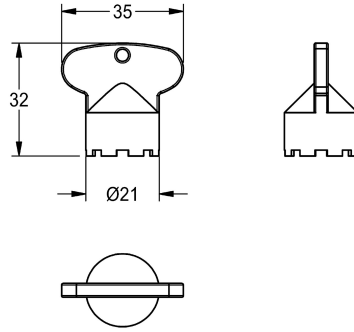

KWC

Clé de montage

Modell-Linie: F5 | ACXX1003

Robinetteries | Accessoires robinetteries

KWC-No.

2030041329

Clé de montage pour mousseur antiviol M 24 x 1, construction SLIM.

Clé de montage pour mousseur antiviol M 24 x 1, construction SLIM.

Données techniques

Unité de remplissage

1

Unité de mesure

Pièce

teamNumber

0