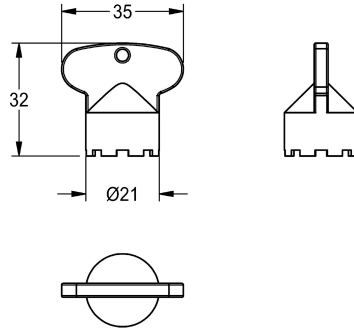

KWC

Chiave di montaggio

Modell-Linie: F5 | ACXX1003

Rubinerie per bagni | Accessori per rubinetteria

KWC-No.

2030041329

Chiave di montaggio per aeratore antifurto M 24 x 1, modello SLIM.

Chiave di montaggio per aeratore antifurto M 24 x 1, modello SLIM.

Dati tecnici

Capacità
Quantità UOM
teamNumber

1
Pezzi
0