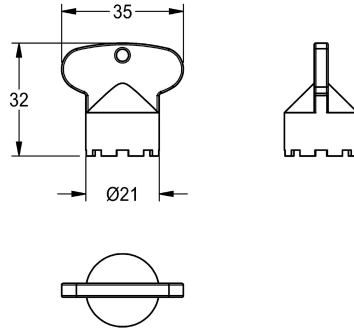

KWC Montagesleutel

Modell-Linie: F5 | ACXX1003
Kranen | Accessoires voor kranen

KWC-No.

2030041329

Montagesleutel voor diefstalbestendige perlator M 24 x 1,
bouwvorm SLIM.

Montagesleutel voor diefstalbestendige perlator M 24 x 1,
bouwvorm SLIM.

Technical Data

Vulhoeveelheid

1

Hoeveelheid meeteenheid

Stuk