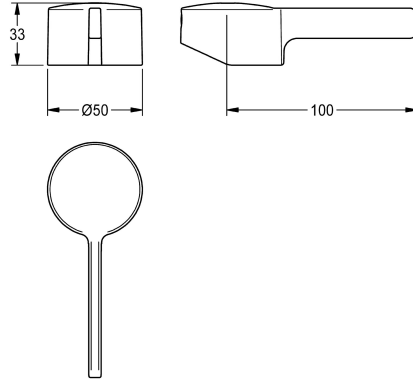

KWC

Cubierta de palanca

Modell-Linie: F5 | ASLM1001

Piezas de repuesto | Accesorio Griferías de lavado

KWC-No.

2030041380

Cubierta de palanca para mezclador monomando F5L-Mix en montaje de grifo de pie, longitud de la palanca: 70 mm

Datos técnicos

Cantidad

1

Cantidad de unidades de medición

Piezas